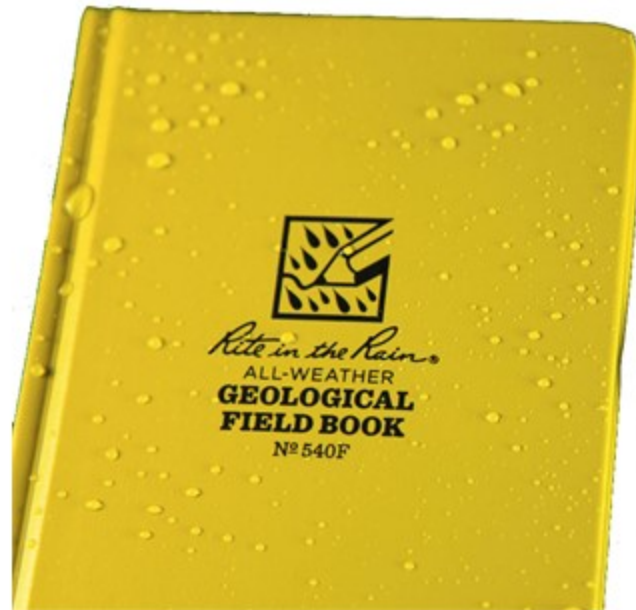

# LIBRETA RITE IN THE RAIN GEOLOGICAL #540F

**CODIGO: GES-0201**

Tamaño global: 4 3/4 " x 7 1/2 "  
Color de la cubierta : Amarillo  
Material de la cubierta : Fabrikoid  
Unión: cosido cota Papel  
Color: blanco  
Número de páginas: 160  
Número de hojas : 80  
Peso: 0.65 Lbs