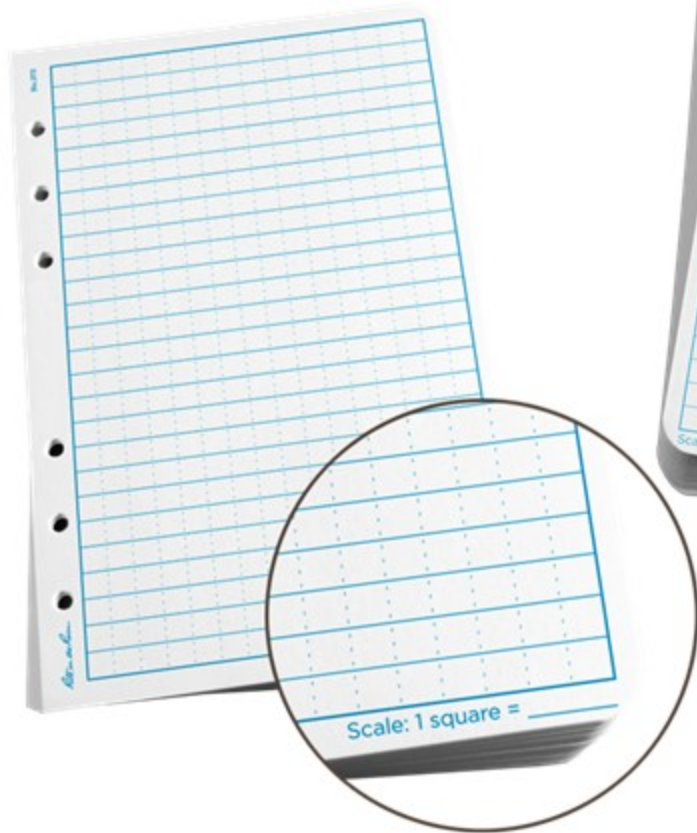

CODIGO: GES-0218

Tamaño global: 4 5/8 " x 7

Papel Color: blanco

Número de páginas: 100

Peso: 0.55 Lbs

Contáctanos en:

01 [762] 62 26850

ventas@geoexplosur.com.mx

logística@geoexplosur.com.mx

GeoExploSur

Geología y Exploración Del Sur

www.geoexplosur.com.mx