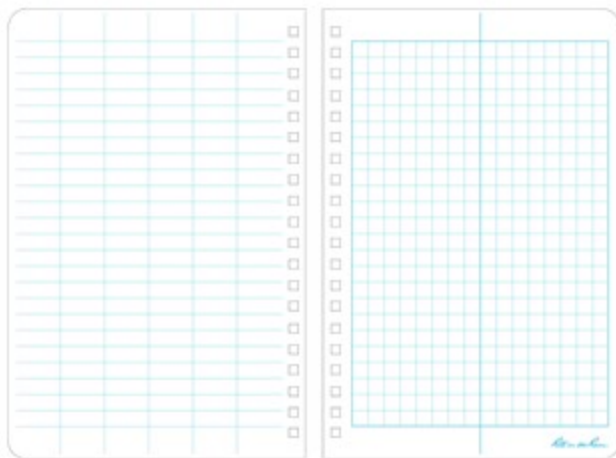

CUADERNILLO RITE IN THE RAIN FIELD #353

CODIGO: GES-0208

Tamaño global: 4 7/8 " x 7"
Color de la cubierta : Amarillo
Material de la cubierta : Polydura
Unión: espiral lateral
Papel Color: blanco
Número de páginas: 64
Número de hojas: 32
Peso: 0.2 Lbs

Hecho con una cubierta Polydura y soporte con espiral en costado wire-o vinculante.

Totalmente preparado para cualquier desafío que la madre naturaleza produce, tamaño compacto, pero cómodo para tomar notas de campo, resistente no perderá su forma en su bolsillo con una cubierta de polydura defiende sus notas contra rasguños y manchas. Papel resistente a la intemperie, funciona con bolígrafos estándar cuando el papel esté seco, a pesar de la durabilidad es totalmente reciclable.

Contáctanos en:

01 [762] 62 26850

ventas@geoexploracion.com.mx

logistica@geoexploracion.com.mx

GeoExploSur

Geología y Exploración Del Sur

www.geoexploracion.com.mx