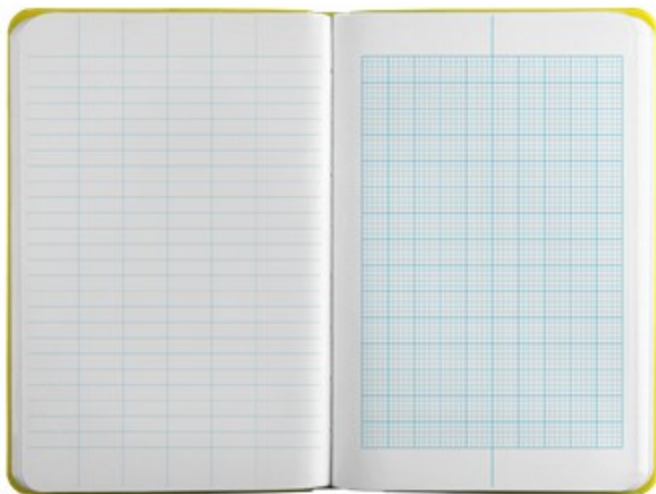

LIBRETA RITE IN THE RAIN METRIC FIELD #360

CODIGO: GES-0205

Tamaño global: 4 3/4 " x 7 1/2"

Color de la cubierta : Amarillo

Material de la cubierta : fabrikoid

Unión: cosido cota Papel

Color: blanco

Número de páginas: 160

Peso: 0.65 Lbs

Contáctanos en:

01 [762] 62 26850

ventas@geoexploracion.com.mx

logistica@geoexploracion.com.mx

GeoExploSur