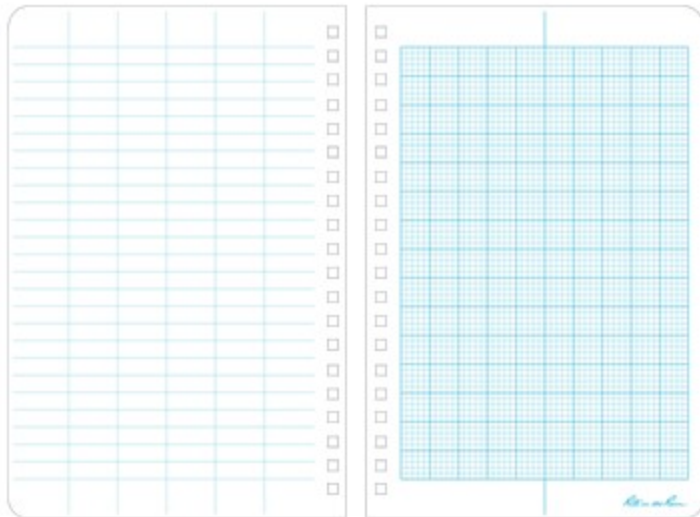

CUADERNILLO RITE IN THE RAIN METRIC FIELD #363

CODIGO: GES-0210

Tamaño global: 4 7/8 " x 7"
Color de la cubierta : Amarillo
Material de la cubierta : Polydura
Unión: espiral lateral
Papel Color: blanco
Número de páginas: 64
Número de hojas: 32
Peso: 0.2 Lbs