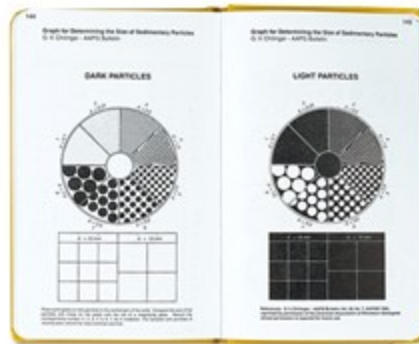

Contáctanos en:
01 [762] 62 26850
ventas@geoexplor.com.mx
logística@geoexplor.com.mx

GeoExploSur

Geología y Exploración Del Sur

www.geoexplor.com.mx

Este libro viene equipado con 20 páginas de referencia geológicas , incluyendo tablas de conversión , reglas estándar y métricas , y las páginas numeradas. Incluye Una escala para fotos en material polydura colocado en el manguito interior de la contraportada .