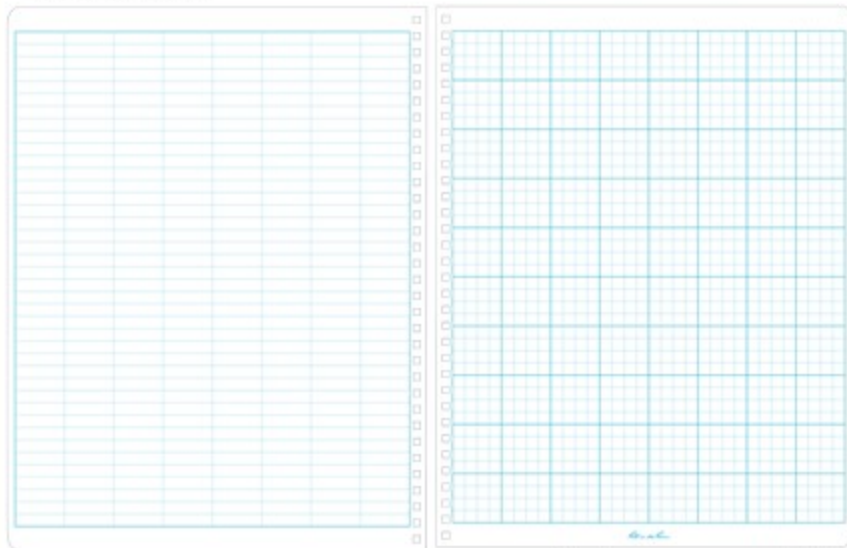

LIBRETA RITE IN THE RAIN DE CAMPO #353MX

CODIGO: GES-0213

Tamaño global: 8 3/4 " x 11 "

Material de la cubierta : Polydura

Unión: Espiral lateral

Color: blanco

Número de páginas: 84

Número de hojas : 42

Peso: 0.9 Lbs