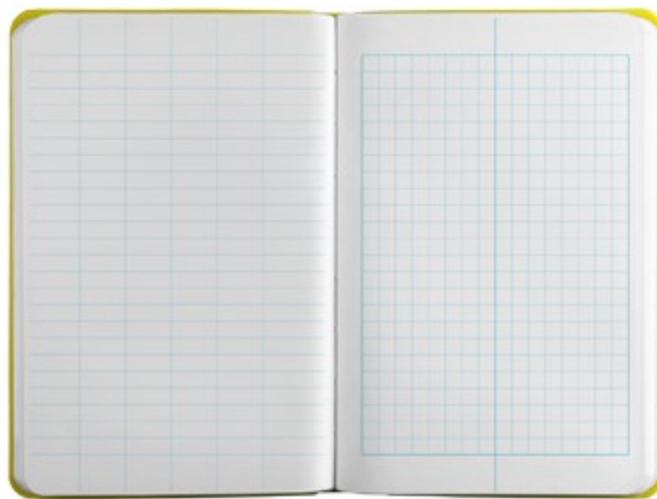

LIBRETA RITE IN THE RAIN FIELD # 350 – 350F

CODIGO: GES-0204

Tamaño global: 4 3/4 " x 7 1/2"

Color de la cubierta : Amarillo

Unión: cosido cota Papel

Color: blanco

Número de páginas: 160

Número de hojas : 80

Peso: 0.6 Lbs