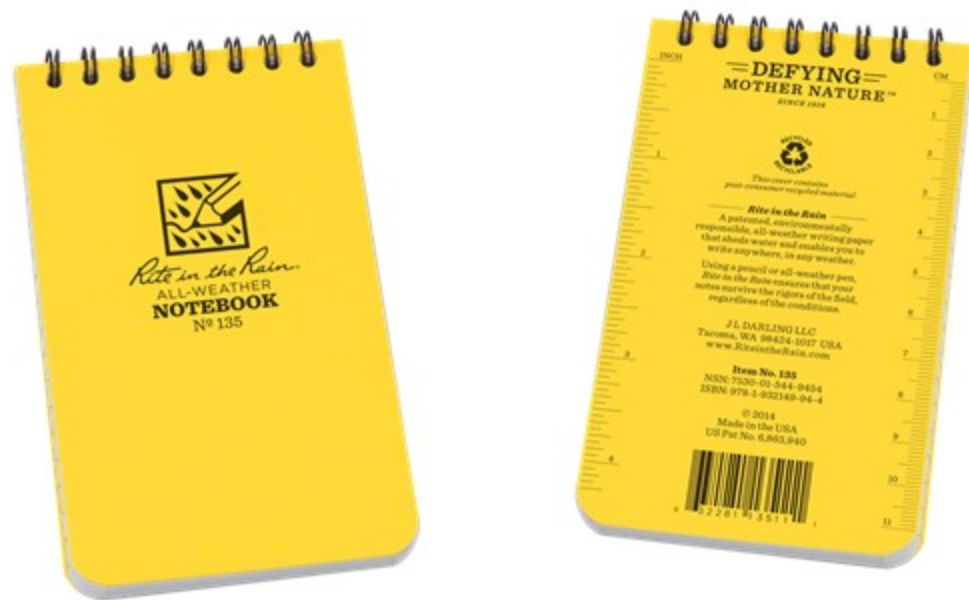

## LIBRETA DE BOLSILLO RITE IN THE RAIN #135

**CODIGO: GES-0212**

Tamaño global: 3 " x 5 "

Color de la cubierta : Amarillo

Material de la cubierta : Polydura

Unión: Top espiral

Papel Color: blanco

Número de páginas: 100

Número de hojas : 50

Peso: 0,12 Lbs

Los cuadernillos de espirales para bolsillo están convenientemente dimensionadas para llevar con usted en sus salidas, para ser usados en cualquier ambiente climático, diseñados con una cubierta Polydura.