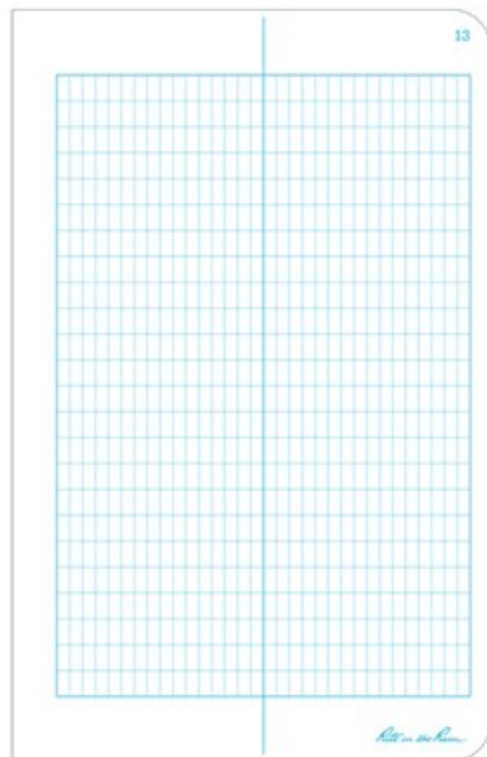

Contáctanos en:

01 [762] 62 26850

ventas@geoexploracion.com.mx

logística@geoexploracion.com.mx

GeoExploSur

Geología y Exploración Del Sur

www.geoexploracion.com.mx

Clásica libreta de transito en marca Rite In The Rain, las únicas libretas fabricados con verdaderos componentes duraderos al aire libre . La cubierta , el papel, las páginas cosidas, incluso el pegamento está diseñado para sobrevivir a los elementos. Se trata de una libreta encuadernada en material Polydura 4 5/8" x 7 1/4" y páginas cosidas. Sus cubiertas Polydura son de un material plástico suave hecha con residuos post-consumo . Son prácticamente indestructible.