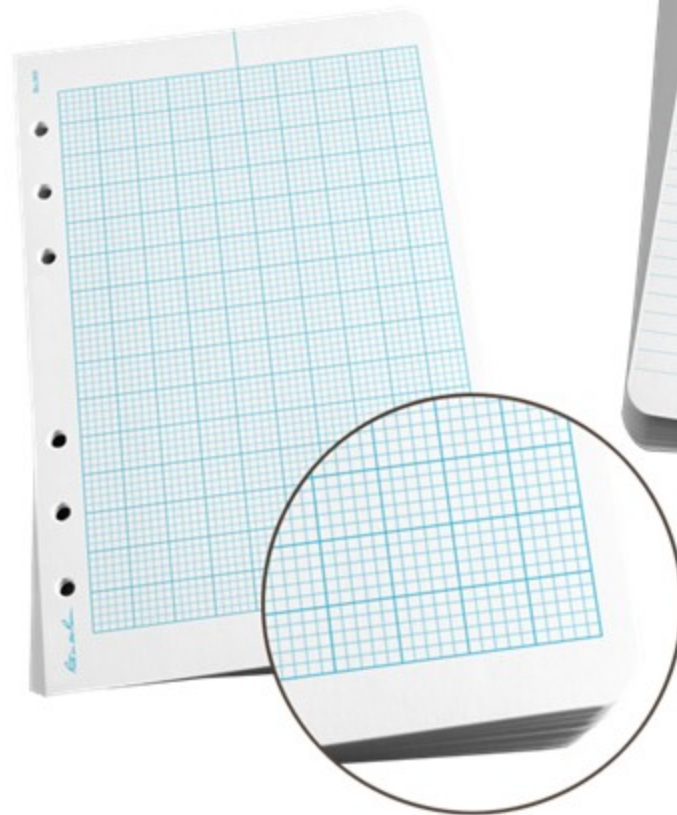

Geología y Exploración Del Sur

[www.geoexplosur.com.mx](http://www.geoexplosur.com.mx)

**CODIGO: GES-0217**

Tamaño global: 4 5/8 " x 7

Papel Color: blanco

Número de páginas: 100

Peso: 0.55 Lbs

Contáctanos en: