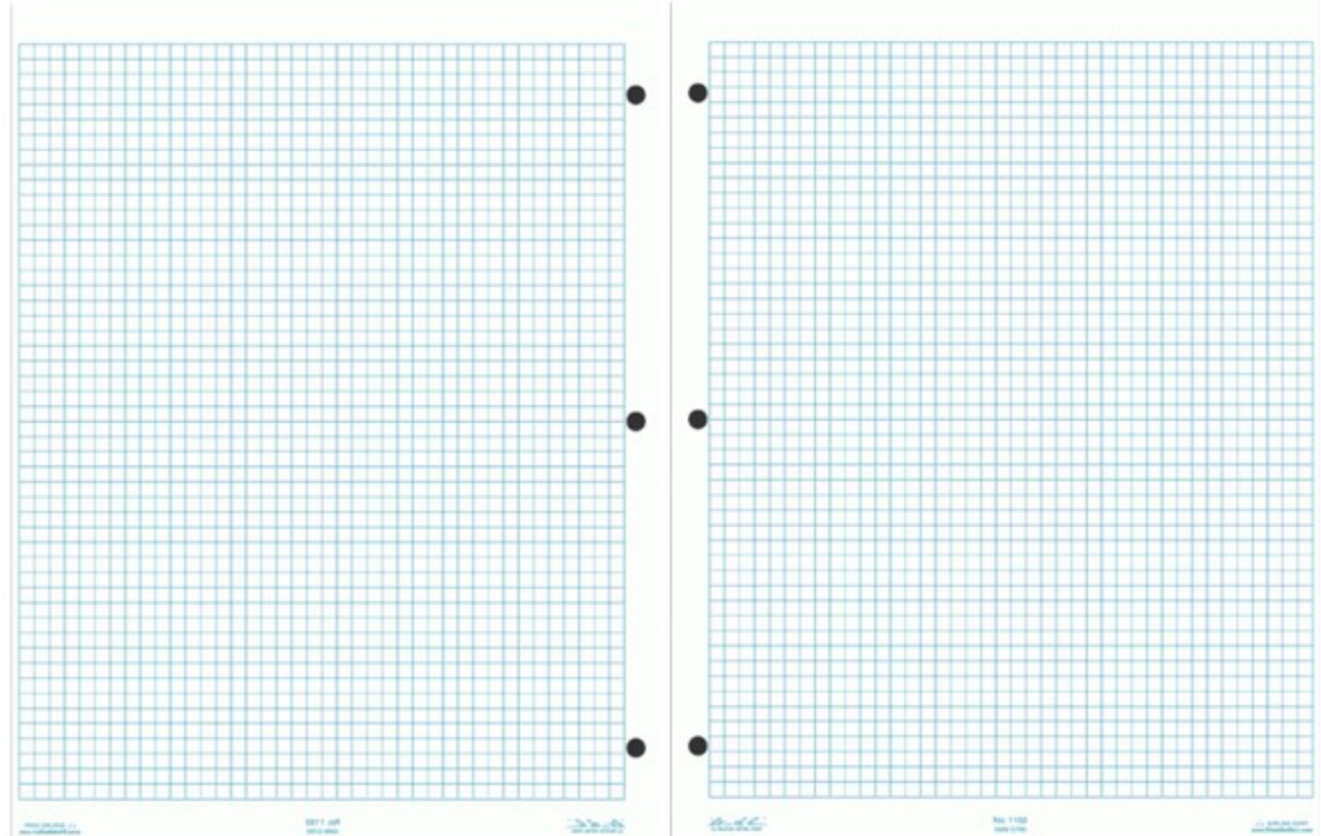

## HOJA RITE IN THE RAIN CUADRICULA #1150

**CODIGO: GES-0220**

Tamaño global: 8 1/2 " x 11 "

Papel Color: blanco

Número de hojas : 200

Peso: 2,7 Lbs

Contáctanos en:

01 [762] 62 26850