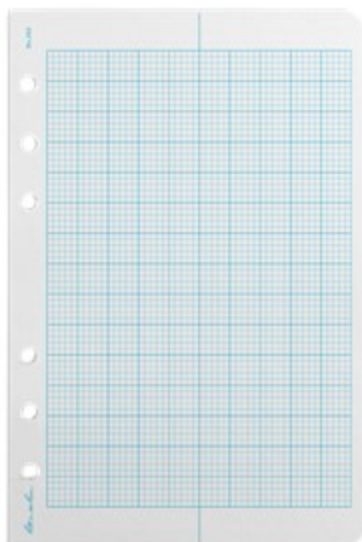

Geología y Exploración Del Sur

[www.geoexplosur.com.mx](http://www.geoexplosur.com.mx)

**CODIGO: GES-0217**

Tamaño global: 4 5/8 " x 7

Papel Color: blanco

Número de páginas: 100

Peso: 0.55 Lbs

Contáctanos en: