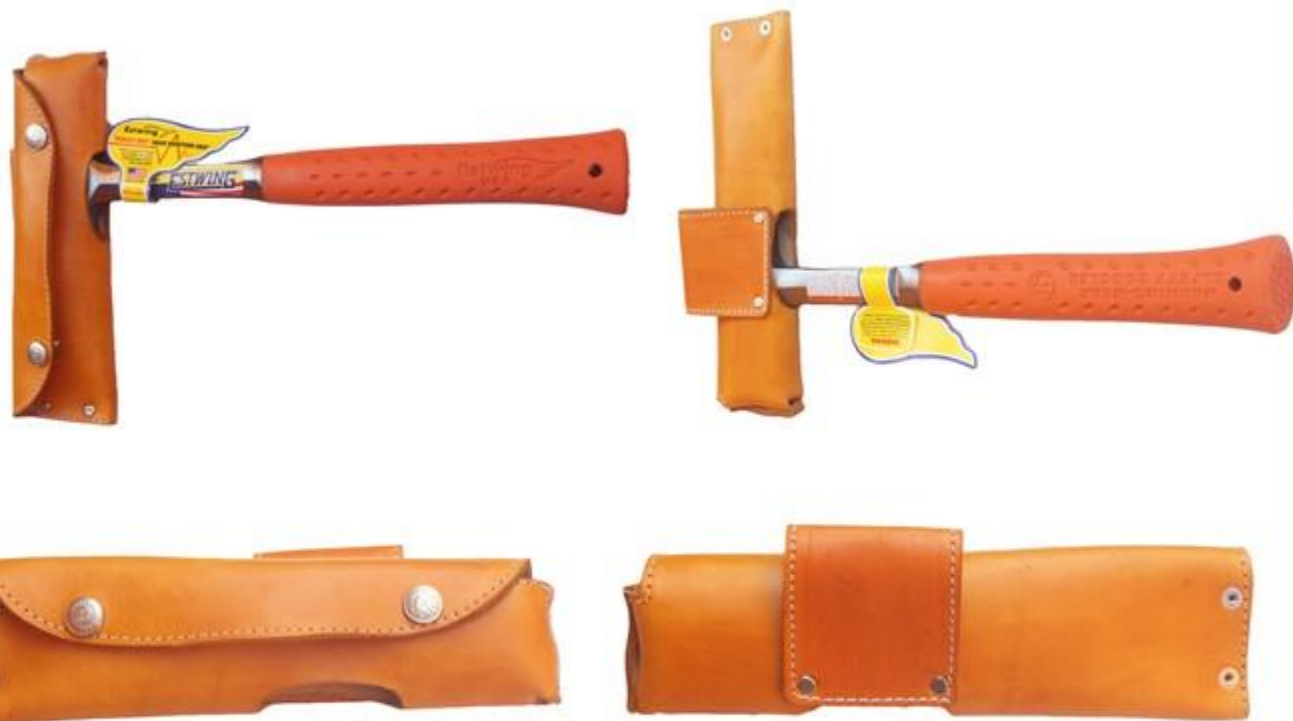

logística@geoexplosur.com.mx

Porta lupa de baqueta ideal para colocar de 2 a 3 lupas juntas. Por su fácil función te ayuda a mantener tus lupas siempre al alcance de tus manos. Es muy práctico al momento de utilizarlas. Hecho de material resistente y cómodo para los trabajos de campo.

GES-0403 – PORTA PICAS DE BAQUETA

Especificaciones:

Medidas: Alto: 6 cm Ancho: 23 cm.

Material: Baqueta con acabado liso.

Color: Miel.

Peso: 95 gr.

Resistente y de alta durabilidad.

Contáctanos en:

01 [762] 62 26850

ventas@geoexplosur.com.mx

logística@geoexplosur.com.mx

Porta pica de baqueta ideal para los trabajos de campo donde se requiere de caminar y mantener manos libres. Cuenta con ojal para insertar en cinturón de trabajo. Un artículo ideal para el geólogo/explorador de campo y minas. Material resistente y de alta durabilidad.

Porta pica y marro de baqueta ideal para los trabajos de campo donde se requiere de caminar y mantener manos libres. Cuenta con ojal para insertar en cinturón de trabajo. Un artículo ideal para el geólogo/explorador de campo y minas. Material resistente y de alta durabilidad.